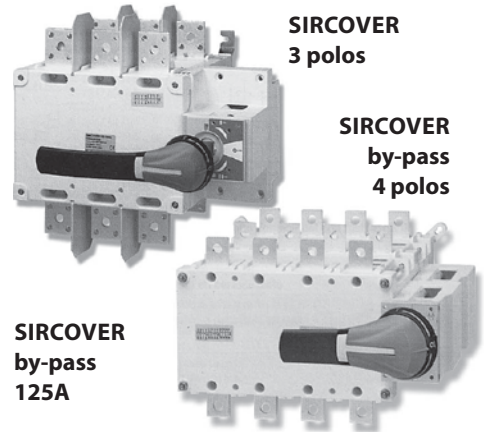

SIRCOVER Conmutadores 125 a 3150A

Los SIRCOVER son conmutadores multipolares con mando manual. Aseguran la conmutación o la inversión de red en carga de dos circuitos de potencia de B.T. con un seccionamiento de seguridad.

Características generales

- 3 posiciones estables (I, 0, II).
- Conmutación en carga (AC-22 y AC-23).
- Seccionamiento con corte plenamente aparente.
- Aparato y accesorios IP20.

Código	Descripción equipo	Coef. 1 x u.
4100 3013	SIRCOVER 3x125A F	189,00
4100 4013	SIRCOVER 4x125A F	224,00
4100 3016	SIRCOVER 3x160A F	237,00
4100 4016	SIRCOVER 4x160A F	270,00
4100 3025	SIRCOVER 3x250A F	427,45
4100 4025	SIRCOVER 4x250A F	459,15
4100 3039	SIRCOVER 3x400A F	516,35
4100 4039	SIRCOVER 4x400A F	567,65
4100 3063	SIRCOVER 3x630	939,05
4100 4063	SIRCOVER 4x630	1049,05
4100 3080	SIRCOVER 3x800A F	1.733,00
4100 4080	SIRCOVER 4x800A F	1.860,65
4100 3120	SIRCOVER 3x1250A F	2.765,25
4100 4120	SIRCOVER 4x1250A F	2.972,15
4100 3160	SIRCOVER 3x1600A F	3.535,60
4100 4160	SIRCOVER 4x1600A F	3.705,10
Accesorios: contactos auxiliares		
4109 0021	1º/ 2º CA inversor AC	28,65

Aplicación Típica - SIRCOVER BY-PASS 125 a 1600 A

SIRCOVER 125 a 1800 A

Mando para accionamiento frontal directo

Mando para accionamiento frontal exterior

A. Mando para accionamiento frontal exterior tipo S2: 125 a 630 A.