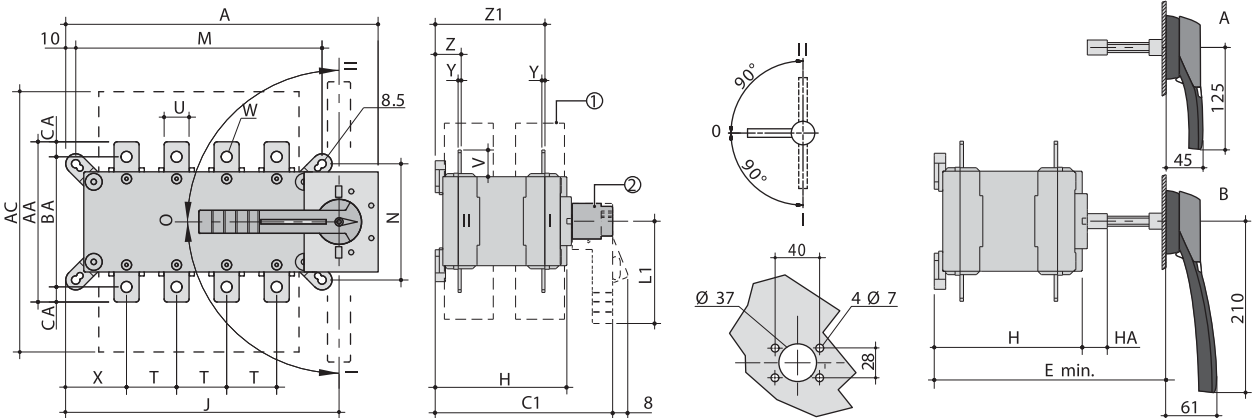

SIRCOVER 125 a 1800 A

Mando para accionamiento frontal directo

Mando para accionamiento frontal exterior

A. Mando para accionamiento frontal exterior tipo S2: 125 a 630 A.

B. Mando para accionamiento frontal exterior tipo S3: 800 a 1800 A.

1. Cubrebornes frontal directo:

2. Mando para accionamiento frontal directo:
- 125 a 630 A: L1 = 140 mm. - 800 a 1800 A: L1 = 210 mm.

Calibre (A)	Exteriores			Cubrebornes		Caja			Fijaciones			Conexión												
	A3p.	A4p.	C	E min	AC	H	HA	J 3p.	J 4p.	M3p.	M4p.	N	T	U	V	W	X3p.	X4p.	Y	Z	Z1	AA	BA	CA
125	221	251	218	210	235	148	25	182	212	156	186	101	36	20	25	8,5	56	50	3,5	28	124	135	115	10
160	221	251	218	210	235	148	25	182	212	156	186	101	36	20	25	8,5	56	50	3,5	28	124	135	115	10
200	221	251	218	210	235	148	25	182	212	156	186	101	36	20	25	8,5	56	50	3,5	28	124	135	115	10
250	262	312	218	210	280	148	25	223	273	196	246	116	50	25	30	11	61	61	3,5	30	124	160	130	10
400	262	312	218	210	280	148	25	223	273	196	246	116	50	35	35	11	61	61	3,5	30	124	170	140	15
500	319	379	295	280	401	225	25	272	332	246	306	176	65	32	37	13	70,5	65,5	5	43	180	235	205	15
630	319	379	295	280	400	225	25	272	332	246	306	176	65	45	50	13	70,5	65,5	5	43	180	260	220	20
800	386	466	375	425	459	298	29	306,5	386,5	336	336	250	80	50	60,5	15	48	48	7	66,5	253,5	321		26,5
1250	386	466	375	425	459	298	29	306,5	386,5	336	336	250	80	60	65	16x11	48	48	7	66,5	255,5	330		29,5
1600	478	598	375	425	461	298	29	388,5	518,5	347	467	250	120	90	43,5	12,5x5	54	54	8	66,5	255,5	288		15
1800	478	598	375	425	461	298	29	388,5	518,5	347	467	250	120	90	43,5	12,5x5	54	54	8	66,5	255,5	288		15