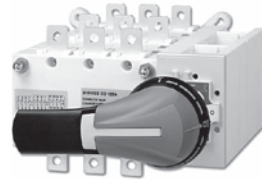

SIRCOVER Conmutadores 125 a 3150A

Los SIRCOVER son conmutadores multipolares con mando manual. Aseguran la conmutación o la inversión de red en carga de dos circuitos de potencia de B.T. con un seccionamiento de seguridad.

Características generales

- 3 posiciones estables (I, 0, II).
- Conmutación en carga (AC-22 y AC-23).
- Seccionamiento con corte plenamente aparente.
- Aparato y accesorios IP20.

Código	Descripción equipo	Coef. 1 x u.
4100 3013	SIRCOVER 3x125A F	189,00
4100 4013	SIRCOVER 4x125A F	224,00
4100 3016	SIRCOVER 3x160A F	237,00
4100 4016	SIRCOVER 4x160A F	270,00
4100 3025	SIRCOVER 3x250A F	427,45
4100 4025	SIRCOVER 4x250A F	459,15
4100 3039	SIRCOVER 3x400A F	516,35
4100 4039	SIRCOVER 4x400A F	567,65
4100 3063	SIRCOVER 3x630	939,05
4100 4063	SIRCOVER 4x630	1049,05
4100 3080	SIRCOVER 3x800A F	1.733,00
4100 4080	SIRCOVER 4x800A F	1.860,65
4100 3120	SIRCOVER 3x1250A F	2.765,25
4100 4120	SIRCOVER 4x1250A F	2.972,15
4100 3160	SIRCOVER 3x1600A F	3.535,60
4100 4160	SIRCOVER 4x1600A F	3.705,10
Accesorios: contactos auxiliares		
4109 0021	1º/ 2º CA inversor AC	28,65

Aplicación Típica - SIRCOVER BY-PASS 125 a 1600 A

SIRCOVER 125 a 1800 A

Mando para accionamiento frontal directo

Mando para accionamiento frontal exterior

A. Mando para accionamiento frontal exterior tipo S2: 125 a 630 A.