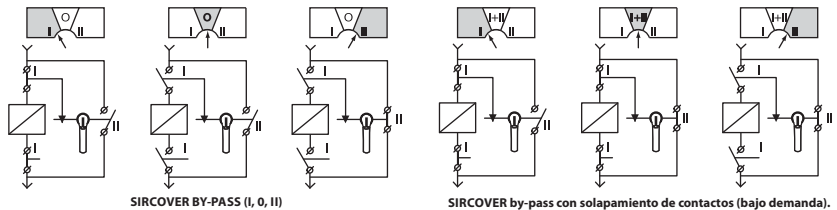

Aplicación Típica - SIRCOVER BY-PASS 125 a 1600 A