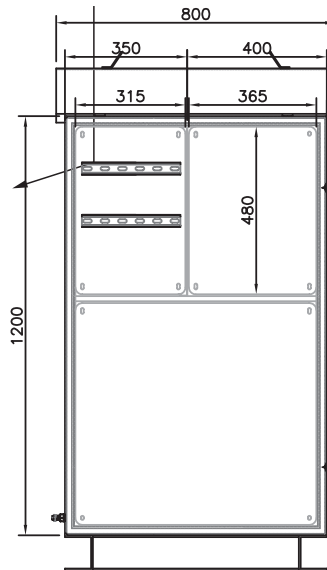

**NöllOil Nº 15**

Vista frontal puerta cerradas

Vista frontal puerta cerradas

Vista frontal puertas subpaneles

Tablero para intemperie NOD 75.120.44DPAM para DIELSA S.A.

Vista frontal con bandejas

Vista lateral