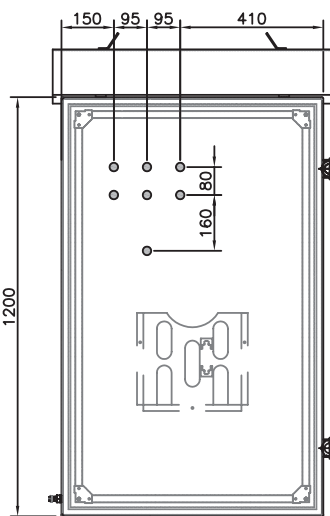

**NöllOil Nº 15**

Vista frontal puerta cerradas

Vista frontal puerta cerradas

Vista frontal puertas subpaneles

Tablero para intemperie NOD 75.120.44DPAM para DIELSA S.A.

Vista frontal con bandejas

Vista lateral