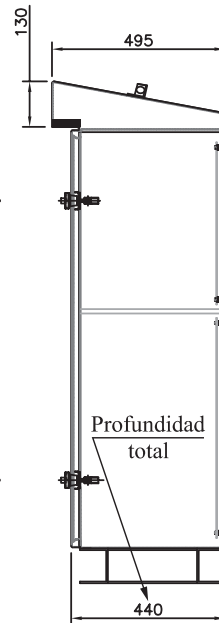

**NöllOil Nº 15**

Vista frontal puerta cerradas

Vista frontal puerta cerradas

Vista frontal puertas subpaneles

Tablero para intemperie NOD 75.120.44DPAM para DIELSA S.A.

Vista frontal con bandejas

Vista lateral