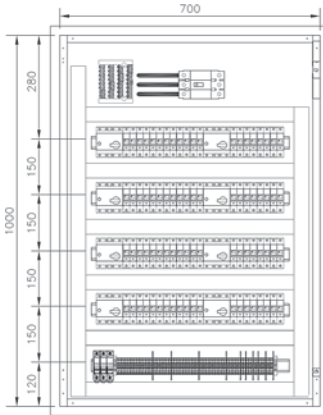

Características

- Construido en chapa de acero de 1,25 mm. de espesor.
- Capacidad: 8, 12, 16 y 24 módulos DIN (8 ó 12 por línea).
- Color de terminación: Beige RAL 7032.
- Bandeja portaelementos de chapa galvanizada.
- Grado de protección: IP41.
- Opción con puerta transparente.

5
TABLEROS

Modelo N° 1
Código:
NHD300x450x125
Coef.1: 145,00

Detalle constructivo

Vista superior

Vista lateral

Vista frontal

Vista frontal con subpanel

Precorte Ø25.4

Vista inferior

Vista frontal distribución interna

Vista lateral

Gabinetes Línea sobre pared

- No requieren empotrarse.
- De fácil y rápida instalación.

Código	Medidas (mm.)			Líneas	Polos	Total polos	Coef.1 x un.
	Ancho	Alto	Prof.				
NH 1.8.8	279	215	81,25	1	8	8	44,10
NH 2.8.16	279	360	81,25	2	8	16	62,10
NH 3.8.24	279	505	81,25	3	8	24	82,80
NH 1.12.12	350	215	81,25	1	12	12	49,85
NH 2.12.24	350	360	81,25	2	12	24	64,80
NH 3.12.36	350	505	81,25	3	12	36	99,00

Cliente: Lacroze - Miguens - Prati

Modelo N° 1 **Precio 235,00**

Laboratorios Cevasa

Modelo N° 4

Cód. NH 475.1250.100

Vista frontal
Distribución interna

Modelo N° 2 **Precio 125,00**

Precios Modelo 4	
En chapa terminación RAL 7032	294,00
En acero inoxidable 304	648,00