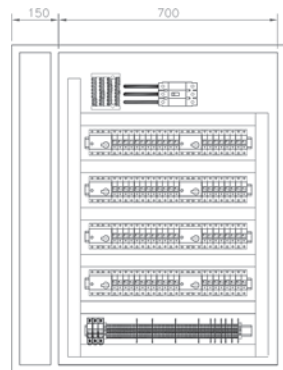

Vista frontal
Distribución interna