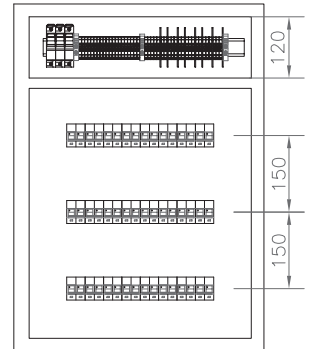

Vista frontal
Distribución interna