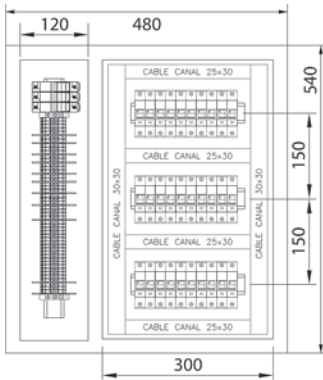

Características

- Construido en chapa de acero de 1,25 mm. de espesor.
- Capacidad: 8, 12, 16 y 24 módulos DIN (8 ó 12 por línea).
- Color de terminación: Beige RAL 7032.
- Bandeja portaelementos de chapa galvanizada.
- Grado de protección: IP41.
- Opción con puerta transparente.

Vista inferior

Vista frontal distribución interna

Vista lateral

Gabinetes Línea sobre pared

- No requieren empotrarse.
- De fácil y rápida instalación.

Código	Medidas (mm.)			Líneas	Polos	Total polos	Coef.1 x un.
	Ancho	Alto	Prof.				
NH 1.8.8	279	215	81,25	1	8	8	44,10
NH 2.8.16	279	360	81,25	2	8	16	62,10
NH 3.8.24	279	505	81,25	3	8	24	82,80
NH 1.12.12	350	215	81,25	1	12	12	49,85
NH 2.12.24	350	360	81,25	2	12	24	64,80
NH 3.12.36	350	505	81,25	3	12	36	99,00

Cliente: Lacroze - Miguens - Prati

Modelo N° 1 **Precio 235,00**

Laboratorios Cevasa

Modelo N° 4

Cód. NH 475.1250.100

Vista frontal
Distribución interna

Modelo N° 2 **Precio 125,00**

Precios Modelo 4	
En chapa terminación RAL 7032	294,00
En acero inoxidable 304	648,00

GABINETES DOMICILIARIOS NÖLLHOME

Código	Medidas (mm.)			Paso 125 mm.			Paso 150 mm.			Coef. 1
	Ancho	Alto	Prof.	Líneas	Polos	Total	Líneas	Polos	Total	
NH 30.30	300	300	100	2	11	22	1	8	8	49,00
NH 30.45	300	450	100	3	11	33	2	8	16	69,00
NH 45.45	450	450	100	3	20	60	2	16	32	87,00
NH 30.60	300	600	100	4	11	44	3	8	24	91,00
NH 45.60	450	600	100	4	20	80	3	16	48	107,00
NH 45.75	450	750	100	5	20	100	4	16	64	125,00
NH 60.60	600	600	100	4	28	112	3	24	72	122,00
NH 60.75	600	750	100	5	28	140	4	24	96	142,00
NH 75.75	750	750	100	5	36	180	4	32	128	175,00
NH 60.90	600	900	100	6	28	168	5	24	120	176,00
NH 75.90	750	900	100	6	36	216	5	32	160	189,00
NH 60.1050	600	1050	100	7	28	196	6	24	144	207,00
NH 60.1200	600	1200	100	9	28	252	7	24	168	231,00
NH 75.1200	750	1200	100	9	36	324	7	32	224	255,00