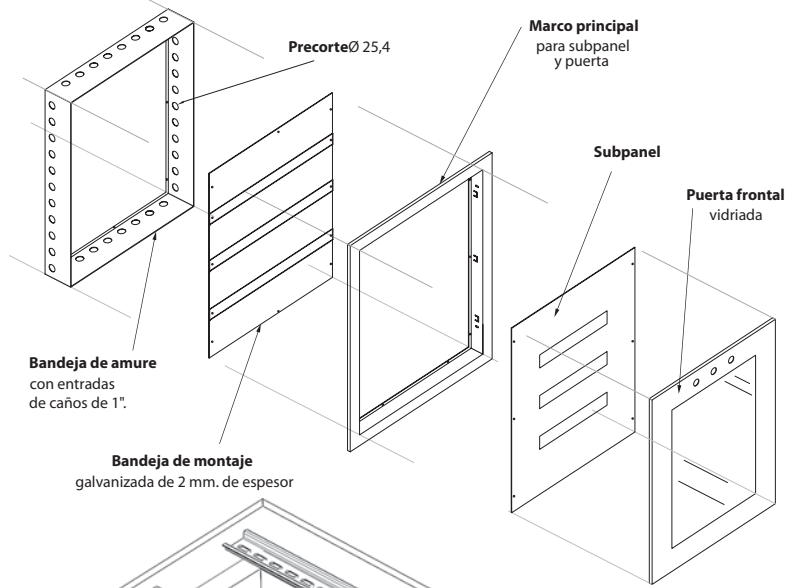

Características

- Construido en chapa de acero de 1,25 mm. de espesor.
- Capacidad: 8, 12, 16 y 24 módulos DIN (8 ó 12 por línea).
- Color de terminación: Beige RAL 7032.
- Bandeja portaelementos de chapa galvanizada.
- Grado de protección: IP41.
- Opción con puerta transparente.

5
TABLEROS

Modelo N° 1
Código:
NHD300x450x125
Coef.1: 145,00

Detalle constructivo

Vista superior

Vista lateral

Vista frontal

Vista frontal con subpanel

Precorte Ø25.4

Vista inferior

Vista frontal distribución interna

Vista lateral

Gabinetes Línea sobre pared

- No requieren empotrarse.
- De fácil y rápida instalación.

Código	Medidas (mm.)			Líneas	Polos	Total polos	Coef.1 x un.
	Ancho	Alto	Prof.				
NH 1.8.8	279	215	81,25	1	8	8	44,10
NH 2.8.16	279	360	81,25	2	8	16	62,10
NH 3.8.24	279	505	81,25	3	8	24	82,80
NH 1.12.12	350	215	81,25	1	12	12	49,85
NH 2.12.24	350	360	81,25	2	12	24	64,80
NH 3.12.36	350	505	81,25	3	12	36	99,00