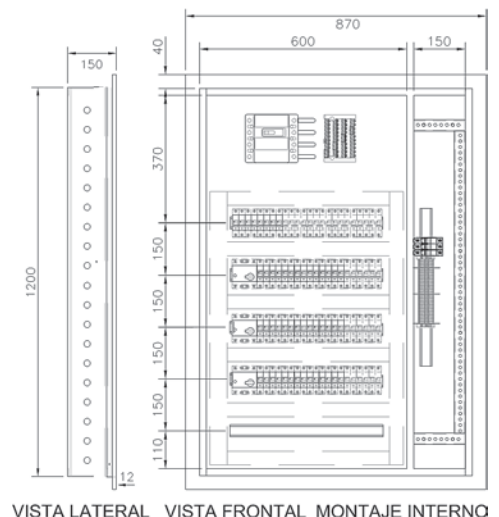

Características

- Construido en chapa de acero de 1,25 mm. de espesor.
- Capacidad: 8, 12, 16 y 24 módulos DIN (8 ó 12 por línea).
- Color de terminación: Beige RAL 7032.
- Bandeja portaelementos de chapa galvanizada.
- Grado de protección: IP41.
- Opción con puerta transparente.

Vista inferior

Vista frontal distribución interna

Vista lateral

Gabinetes Línea sobre pared

- No requieren empotrarse.
- De fácil y rápida instalación.

Código	Medidas (mm.)			Líneas	Polos	Total polos	Coef.1 x un.
	Ancho	Alto	Prof.				
NH 1.8.8	279	215	81,25	1	8	8	44,10
NH 2.8.16	279	360	81,25	2	8	16	62,10
NH 3.8.24	279	505	81,25	3	8	24	82,80
NH 1.12.12	350	215	81,25	1	12	12	49,85
NH 2.12.24	350	360	81,25	2	12	24	64,80
NH 3.12.36	350	505	81,25	3	12	36	99,00

Ejemplo Modelo N°2

Ejemplo Modelo N°3

Precio 132,00

Vista frontal
Distribución interna

Vista frontal
Distribución interna

Modelo N° 3

Precio 98,00

Gabinete NöllHome para Soluciones Eléctricas S.A.

GABINETES DOMICILIARIOS NÖLLHOME

Código	Medidas (mm.)			Paso 125 mm.			Paso 150 mm.			Coef. 1
	Ancho	Alto	Prof.	Líneas	Polos	Total	Líneas	Polos	Total	
NH 30.30	300	300	100	2	11	22	1	8	8	49,00
NH 30.45	300	450	100	3	11	33	2	8	16	69,00
NH 45.45	450	450	100	3	20	60	2	16	32	87,00
NH 30.60	300	600	100	4	11	44	3	8	24	91,00
NH 45.60	450	600	100	4	20	80	3	16	48	107,00
NH 45.75	450	750	100	5	20	100	4	16	64	125,00
NH 60.60	600	600	100	4	28	112	3	24	72	122,00
NH 60.75	600	750	100	5	28	140	4	24	96	142,00
NH 75.75	750	750	100	5	36	180	4	32	128	175,00
NH 60.90	600	900	100	6	28	168	5	24	120	176,00
NH 75.90	750	900	100	6	36	216	5	32	160	189,00
NH 60.1050	600	1050	100	7	28	196	6	24	144	207,00
NH 60.1200	600	1200	100	9	28	252	7	24	168	231,00
NH 75.1200	750	1200	100	9	36	324	7	32	224	255,00