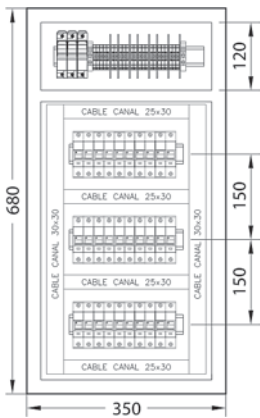

Modelo N° 1 **Precio 235,00**

Modelo N° 4

Cód. NH 475.1250.100

Modelo N° 2 **Precio 125,00**

Precios Modelo 4	
En chapa terminación RAL 7032	294,00
En acero inoxidable 304	648,00

Ejemplo Modelo N°2

Ejemplo Modelo N°3

Precio 132,00

Modelo N° 3

Precio 98,00

Gabinete NöllHome para Soluciones Eléctricas S.A.

GABINETES DOMICILIARIOS NÖLLHOME

Código	Medidas (mm.)			Paso 125 mm.			Paso 150 mm.			Coef. 1
	Ancho	Alto	Prof.	Líneas	Polos	Total	Líneas	Polos	Total	
NH 30.30	300	300	100	2	11	22	1	8	8	49,00
NH 30.45	300	450	100	3	11	33	2	8	16	69,00
NH 45.45	450	450	100	3	20	60	2	16	32	87,00
NH 30.60	300	600	100	4	11	44	3	8	24	91,00
NH 45.60	450	600	100	4	20	80	3	16	48	107,00
NH 45.75	450	750	100	5	20	100	4	16	64	125,00
NH 60.60	600	600	100	4	28	112	3	24	72	122,00
NH 60.75	600	750	100	5	28	140	4	24	96	142,00
NH 75.75	750	750	100	5	36	180	4	32	128	175,00
NH 60.90	600	900	100	6	28	168	5	24	120	176,00
NH 75.90	750	900	100	6	36	216	5	32	160	189,00
NH 60.1050	600	1050	100	7	28	196	6	24	144	207,00
NH 60.1200	600	1200	100	9	28	252	7	24	168	231,00
NH 75.1200	750	1200	100	9	36	324	7	32	224	255,00