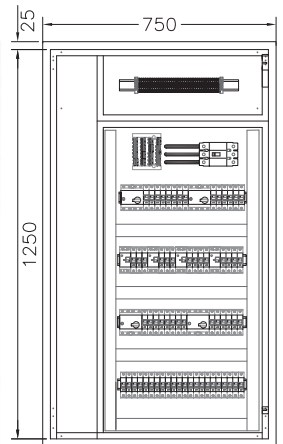

Características

- Construido en chapa de acero de 1,25 mm. de espesor.
- Capacidad: 8, 12, 16 y 24 módulos DIN (8 ó 12 por línea).
- Color de terminación: Beige RAL 7032.
- Bandeja portaelementos de chapa galvanizada.
- Grado de protección: IP41.
- Opción con puerta transparente.

Vista inferior

Vista frontal distribución interna

Vista lateral

Gabinetes Línea sobre pared

- No requieren empotrarse.
- De fácil y rápida instalación.

Código	Medidas (mm.)			Líneas	Polos	Total polos	Coef.1 x un.
	Ancho	Alto	Prof.				
NH 1.8.8	279	215	81,25	1	8	8	44,10
NH 2.8.16	279	360	81,25	2	8	16	62,10
NH 3.8.24	279	505	81,25	3	8	24	82,80
NH 1.12.12	350	215	81,25	1	12	12	49,85
NH 2.12.24	350	360	81,25	2	12	24	64,80
NH 3.12.36	350	505	81,25	3	12	36	99,00

Cliente: Lacroze - Miguens - Prati

Modelo N° 1 **Precio 235,00**

Laboratorios Cevasa

Modelo N° 4

Cód. NH 475.1250.100

Vista frontal
Distribución interna

Modelo N° 2 **Precio 125,00**

Precios Modelo 4	
En chapa terminación RAL 7032	294,00
En acero inoxidable 304	648,00

GABINETES DOMICILIARIOS NÖLLHOME

Código	Medidas (mm.)			Paso 125 mm.			Paso 150 mm.			Coef. 1
	Ancho	Alto	Prof.	Líneas	Polos	Total	Líneas	Polos	Total	
NH 30.30	300	300	100	2	11	22	1	8	8	49,00
NH 30.45	300	450	100	3	11	33	2	8	16	69,00
NH 45.45	450	450	100	3	20	60	2	16	32	87,00
NH 30.60	300	600	100	4	11	44	3	8	24	91,00
NH 45.60	450	600	100	4	20	80	3	16	48	107,00
NH 45.75	450	750	100	5	20	100	4	16	64	125,00
NH 60.60	600	600	100	4	28	112	3	24	72	122,00
NH 60.75	600	750	100	5	28	140	4	24	96	142,00
NH 75.75	750	750	100	5	36	180	4	32	128	175,00
NH 60.90	600	900	100	6	28	168	5	24	120	176,00
NH 75.90	750	900	100	6	36	216	5	32	160	189,00
NH 60.1050	600	1050	100	7	28	196	6	24	144	207,00
NH 60.1200	600	1200	100	9	28	252	7	24	168	231,00
NH 75.1200	750	1200	100	9	36	324	7	32	224	255,00