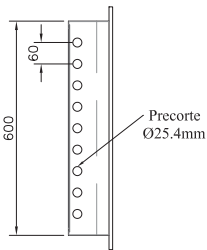

Características

- Construido en chapa de acero de 1,25 mm. de espesor.
- Capacidad: 8, 12, 16 y 24 módulos DIN (8 ó 12 por línea).
- Color de terminación: Beige RAL 7032.
- Bandeja portaelementos de chapa galvanizada.
- Grado de protección: IP41.
- Opción con puerta transparente.

5
TABLEROS

Modelo N° 1
Código:
NHD300x450x125
Coef.1: 145,00

Detalle constructivo

Vista superior

Vista lateral

Vista frontal

Vista frontal con subpanel

Precorte Ø25.4

Vista inferior

Vista frontal distribución interna

Vista lateral

Gabinetes Línea sobre pared

- No requieren empotrarse.
- De fácil y rápida instalación.

Código	Medidas (mm.)			Líneas	Polos	Total polos	Coef.1 x un.
	Ancho	Alto	Prof.				
NH 1.8.8	279	215	81,25	1	8	8	44,10
NH 2.8.16	279	360	81,25	2	8	16	62,10
NH 3.8.24	279	505	81,25	3	8	24	82,80
NH 1.12.12	350	215	81,25	1	12	12	49,85
NH 2.12.24	350	360	81,25	2	12	24	64,80
NH 3.12.36	350	505	81,25	3	12	36	99,00