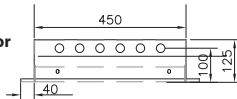

Características

- Construido en chapa de acero de 1,25 mm. de espesor.
- Capacidad: 8, 12, 16 y 24 módulos DIN (8 ó 12 por línea).
- Color de terminación: Beige RAL 7032.
- Bandeja portaelementos de chapa galvanizada.
- Grado de protección: IP41.
- Opción con puerta transparente.

5
TABLEROS

Modelo N° 1
Código:
NHD300x450x125
Coef.1: 145,00

Detalle constructivo

Vista superior

Vista lateral

Vista frontal

Vista frontal con subpanel

Precorte Ø25.4

Vista inferior

Vista frontal distribución interna

Vista lateral

Gabinetes Línea sobre pared

- No requieren empotrarse.
- De fácil y rápida instalación.

Código	Medidas (mm.)			Líneas	Polos	Total polos	Coef.1 x un.
	Ancho	Alto	Prof.				
NH 1.8.8	279	215	81,25	1	8	8	44,10
NH 2.8.16	279	360	81,25	2	8	16	62,10
NH 3.8.24	279	505	81,25	3	8	24	82,80
NH 1.12.12	350	215	81,25	1	12	12	49,85
NH 2.12.24	350	360	81,25	2	12	24	64,80
NH 3.12.36	350	505	81,25	3	12	36	99,00