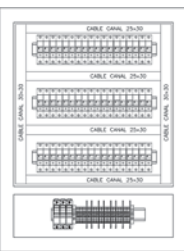

Características

- Construido en chapa de acero de 1,25 mm. de espesor.
- Capacidad: 8, 12, 16 y 24 módulos DIN (8 ó 12 por línea).
- Color de terminación: Beige RAL 7032.
- Bandeja portaelementos de chapa galvanizada.
- Grado de protección: IP41.
- Opción con puerta transparente.

5
TABLEROS

Modelo N° 1
Código:
NHD300x450x125
Coef.1: 145,00

Detalle constructivo

Vista superior

Vista lateral

Vista frontal

Vista frontal con subpanel

Precorte Ø25.4

Vista inferior

Vista frontal distribución interna

Vista lateral

Gabinetes Línea sobre pared

- No requieren empotrarse.
- De fácil y rápida instalación.

Código	Medidas (mm.)			Líneas	Polos	Total polos	Coef.1 x un.
	Ancho	Alto	Prof.				
NH 1.8.8	279	215	81,25	1	8	8	44,10
NH 2.8.16	279	360	81,25	2	8	16	62,10
NH 3.8.24	279	505	81,25	3	8	24	82,80
NH 1.12.12	350	215	81,25	1	12	12	49,85
NH 2.12.24	350	360	81,25	2	12	24	64,80
NH 3.12.36	350	505	81,25	3	12	36	99,00