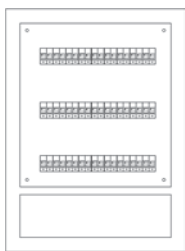

Características

- Construido en chapa de acero de 1,25 mm. de espesor.
- Capacidad: 8, 12, 16 y 24 módulos DIN (8 ó 12 por línea).
- Color de terminación: Beige RAL 7032.
- Bandeja portaelementos de chapa galvanizada.
- Grado de protección: IP41.
- Opción con puerta transparente.

5
TABLEROS

Modelo N° 1
Código:
NHD300x450x125
Coef.1: 145,00

Detalle constructivo

Vista superior

Vista lateral

Vista frontal

Vista frontal con subpanel

Precorte Ø25.4

Vista inferior

Vista frontal distribución interna

Vista lateral

Gabinetes Línea sobre pared

- No requieren empotrarse.
- De fácil y rápida instalación.

Código	Medidas (mm.)			Líneas	Polos	Total polos	Coef.1 x un.
	Ancho	Alto	Prof.				
NH 1.8.8	279	215	81,25	1	8	8	44,10
NH 2.8.16	279	360	81,25	2	8	16	62,10
NH 3.8.24	279	505	81,25	3	8	24	82,80
NH 1.12.12	350	215	81,25	1	12	12	49,85
NH 2.12.24	350	360	81,25	2	12	24	64,80
NH 3.12.36	350	505	81,25	3	12	36	99,00