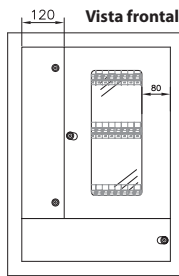

Características

- Construido en chapa de acero de 1,25 mm. de espesor.
- Capacidad: 8, 12, 16 y 24 módulos DIN (8 ó 12 por línea).
- Color de terminación: Beige RAL 7032.
- Bandeja portaelementos de chapa galvanizada.
- Grado de protección: IP41.
- Opción con puerta transparente.

5
TABLEROS

Modelo N° 1
Código:
NHD300x450x125
Coef.1: 145,00

Detalle constructivo

Vista superior

Vista lateral

Vista frontal

Vista frontal con subpanel

Precorte Ø25.4

Vista inferior

Vista frontal distribución interna

Vista lateral

Gabinetes Línea sobre pared

- No requieren empotrarse.
- De fácil y rápida instalación.

Código	Medidas (mm.)			Líneas	Polos	Total polos	Coef.1 x un.
	Ancho	Alto	Prof.				
NH 1.8.8	279	215	81,25	1	8	8	44,10
NH 2.8.16	279	360	81,25	2	8	16	62,10
NH 3.8.24	279	505	81,25	3	8	24	82,80
NH 1.12.12	350	215	81,25	1	12	12	49,85
NH 2.12.24	350	360	81,25	2	12	24	64,80
NH 3.12.36	350	505	81,25	3	12	36	99,00