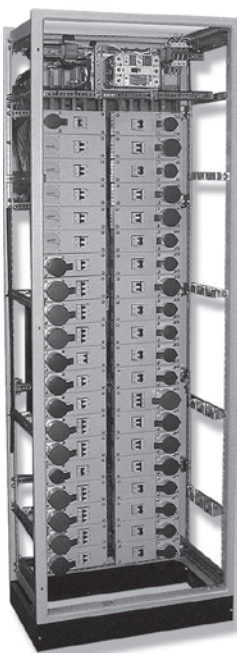

TABLEROS
5

VISTA FRONTAL Distr. interna

VISTA LATERAL DERECHA

Wöhner Sistema 40

Tableros para Eaton - Cliente: Movistar

Electroconstructora Mediterráneo