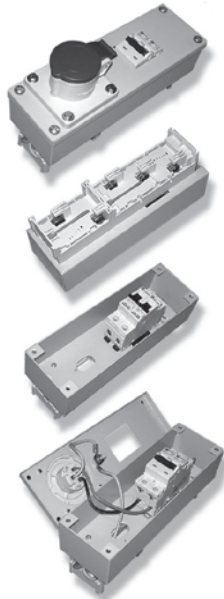

TABLEROS
5

VISTA FRONTAL Distr. interna

VISTA LATERAL DERECHA

Wöhner Sistema 40

Tableros para Eaton - Cliente: Movistar

Electroconstructora Mediterráneo