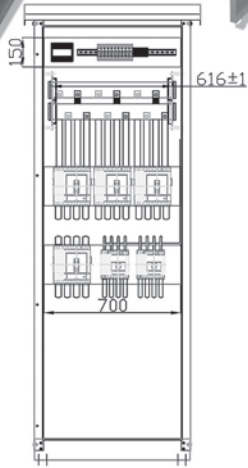

TABLEROS
5

VISTA FRONTAL Distr. interna

VISTA LATERAL DERECHA

Wöhner Sistema 40

Tableros para Eaton - Cliente: Movistar

Electroconstructora Mediterráneo