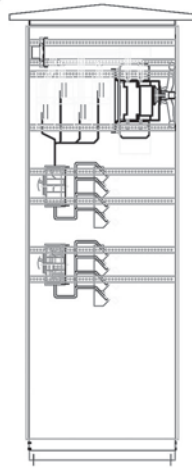

TABLEROS
5

VISTA FRONTAL Distr. interna

VISTA LATERAL DERECHA

Wöhner Sistema 40

Tableros para Eaton - Cliente: Movistar

Electroconstructora Mediterráneo