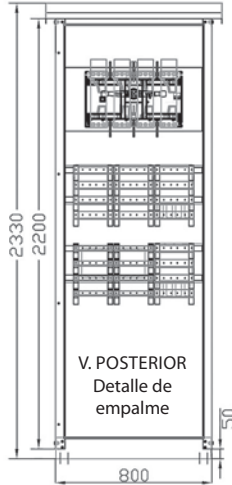

TABLEROS
5

VISTA FRONTAL Distr. interna

VISTA LATERAL DERECHA

Wöhner Sistema 40

Tableros para Eaton - Cliente: Movistar

Electroconstructora Mediterráneo